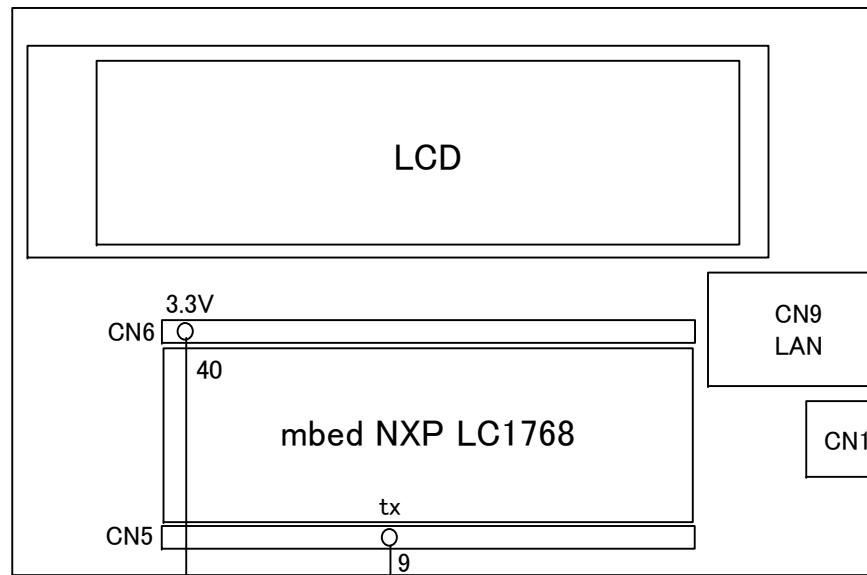

StarBoard Orange基板

MIDI 楽器へ
MIDI OUT
31.25kbps

TITLE	mbed DSMIDI サーバー実験 接続図	Rev.
PROJECT		DATE Oct.31 2010
		RJB@skclabo