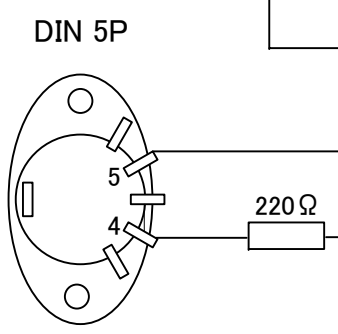

StarBoard Orange基板

MIDI 楽器へ
MIDI OUT
31.25kbps

TITLE	mbed DSMIDI サーバー実験 接続図	Rev.
PROJECT		DATE Oct.31 2010
		RJB@skclabo